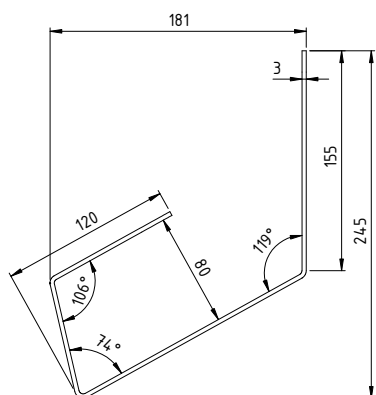

SCHEDA TECNICA

GANCIO SCALA PARKOUR A PARETE

KG
MAX
150

GANCIO SCALA PARKOUR A PARETE

	PARTE	PESO (Kg)	MATERIALE	FINITURA	QUANTITÀ
①	Gancio scala Parkour a parete	2.07	AISI 304	-	1