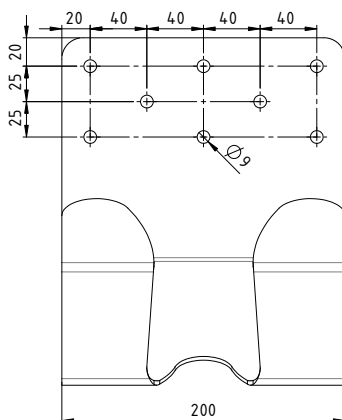

SCHEDA TECNICA

GANCIO SCALA PARKOUR A PARETE

KG
MAX
150

GANCIO SCALA PARKOUR A PARETE

	PARTE	PESO (Kg)	MATERIALE	FINITURA	QUANTITÀ
①	Gancio scala Parkour a parete	2.07	AISI 304	-	1