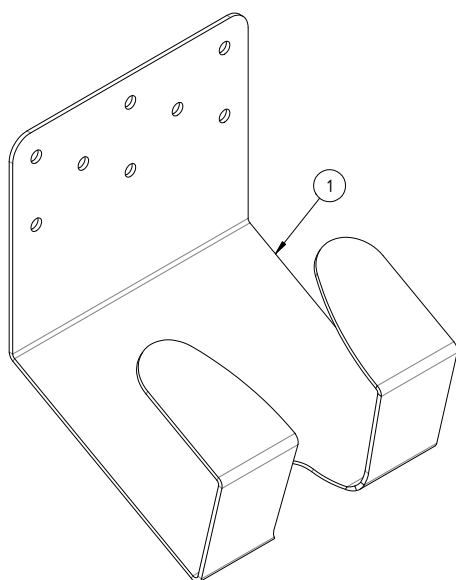

SCHEDA TECNICA

GANCIO SCALA PARKOUR A PARETE

KG
MAX
150

GANCIO SCALA PARKOUR A PARETE

	PARTE	PESO (Kg)	MATERIALE	FINITURA	QUANTITÀ
①	Gancio scala Parkour a parete	2.07	AISI 304	-	1