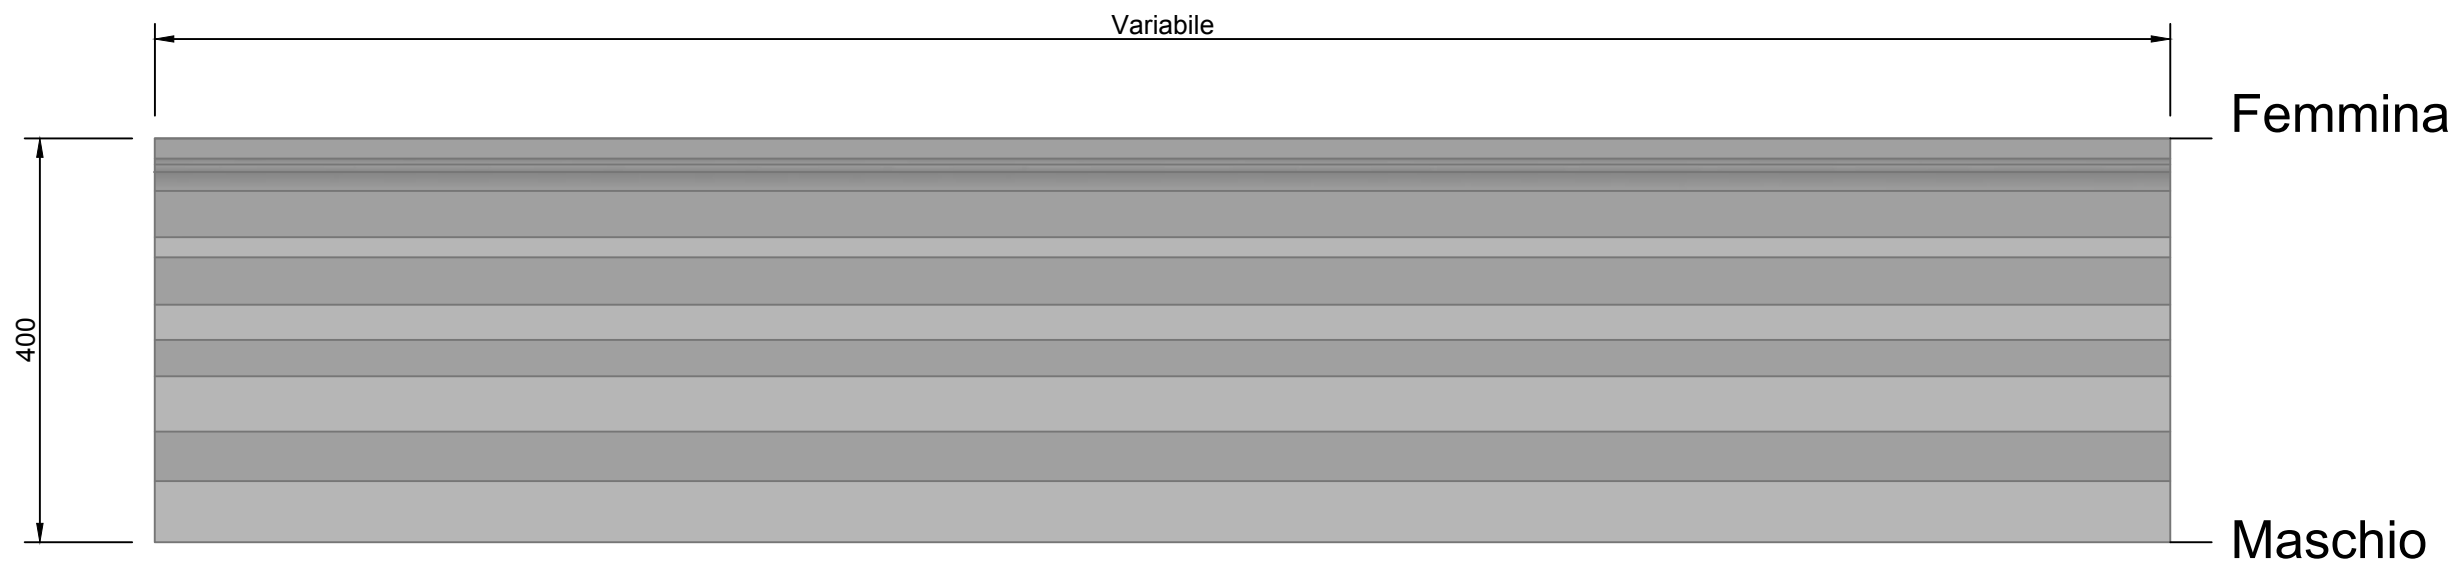

CARATTERISTICHE - FEATURES

Altezza massima / Height max
- 25 mm

Lunghezza / Length
min 1000 mm
max 4000 mm

Spessore e Peso / Thickness and Weight
- 11/10mm Alluminio - 5,50 Kg/m²

Larghezza / Width
- 400 mm

Larghezza utile / Effective width
- 345 mm

Classe di reazione al fuoco / Reaction to Fire
Euroclasse A1

Tolleranza / Tolerance
- Lunghezza "L" +/- 8mm / length +/- 8mm
- Taglio trasversale squadratura +/- 5mm
Cross cut squaring +/- 5mm

Pianta

Sezione Trasversale

Copyright of this drawing is reserved. It is severely forbidden to reproduce it or to show it to a third party or to competitors without our written authorization.

Titolo/title: SCHEDA TECNICA

Note: Alubel Forma, tipo 1

Data/Date: 16/01/23

Scala/Scale: VARIE

Contenuto/content: SEZIONI E DETTAGLI

Materiale/material: Alluminio

Disegnatore/designer: Andrea Beltrami

File: F\ALUBEL\Alubel Sistemi\ARCHIVO RIVESTIMENTI\02_MATERIALE TECNICO\01_Schede Tecniche

Spessore/thickness: 11/10 mm

TAVOLA

11