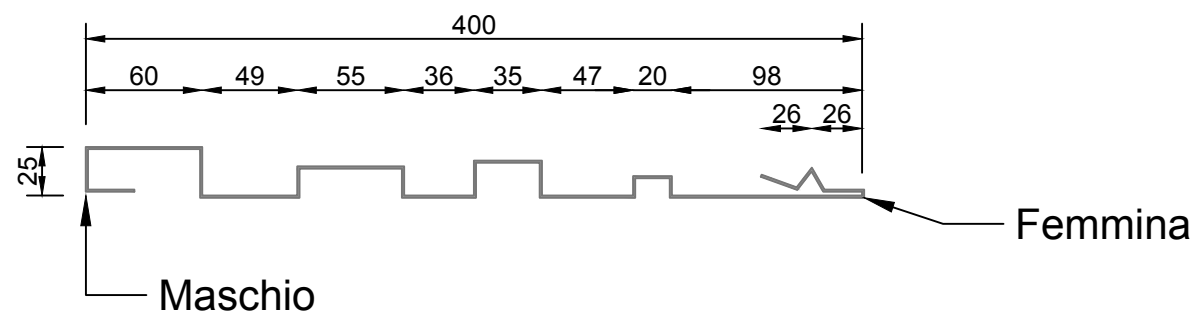

Sezione Trasversale

Copyright of this drawing is reserved. It is severely forbidden to reproduce it or to show it to a third party or to competitors without our written authorization.

Titolo/title: SCHEDA TECNICA

Note: Alubel Forma, tipo 1

Data/Date: 16/01/23

Scala/Scale: VARIE

Contenuto/content: SEZIONI E DETTAGLI

Materiale/material: Alluminio

Disegnatore/designer: Andrea Beltrami

File: F\ALUBEL\Alubel Sistemi\ARCHIVO RIVESTIMENTI\02_MATERIALE TECNICO\01_Schede Tecniche

Spessore/thickness: 11/10 mm

TAVOLA

11